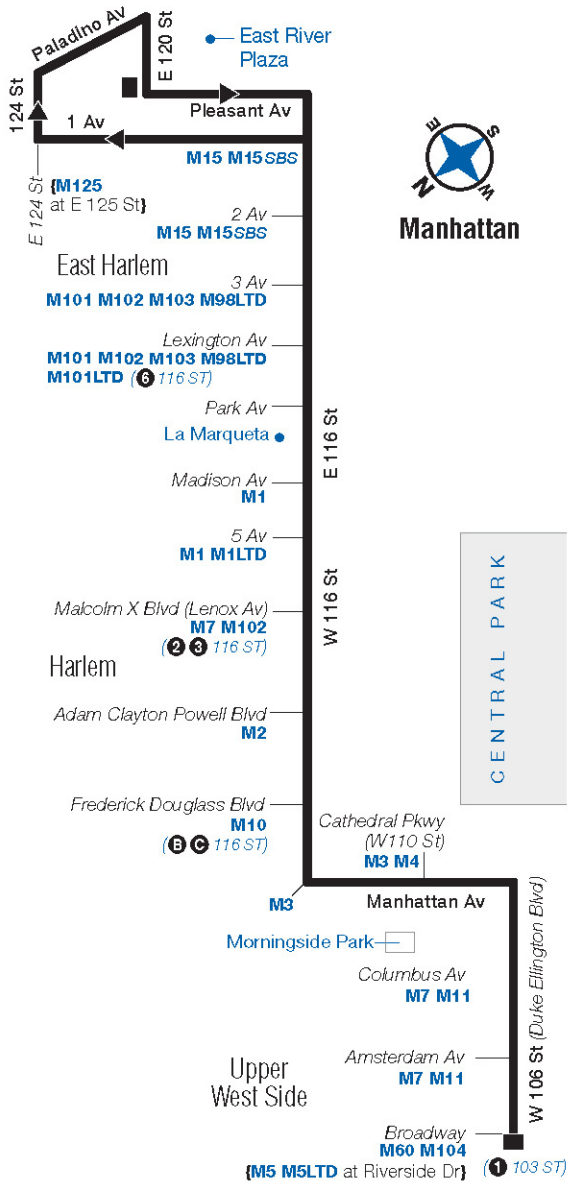

Bold times denote PM hours.

East Harlem Pleasant Av / E 120 St	East Harlem E 116 St / Pleasant Av	Harlem E 116 St / Madison Av	Harlem W 116 St / Malcolm X Blvd	Harlem W 116 St / Frederick Douglass Blvd	Upper W Side W 106 St / Columbus Av	Upper W Side W 106 St / Broadway
4:49	4:50	4:59	5:02	5:06	5:13	5:15
5:00	5:01	5:10	5:13	5:17	5:24	5:26
5:12	5:13	5:22	5:25	5:29	5:36	5:38
5:24	5:25	5:34	5:37	5:41	5:48	5:50
5:36	5:37	5:46	5:49	5:53	6:00	6:02
5:48	5:49	5:58	6:01	6:05	6:12	6:14
6:00	6:01	6:10	6:13	6:17	6:24	6:26
6:12	6:13	6:22	6:25	6:29	6:36	6:38
6:24	6:25	6:34	6:37	6:41	6:48	6:50
6:36	6:37	6:46	6:49	6:53	7:00	7:02
6:48	6:49	6:58	7:01	7:04	7:11	7:13
7:00	7:01	7:09	7:12	7:15	7:22	7:24
7:12	7:13	7:21	7:24	7:27	7:34	7:36
7:24	7:25	7:33	7:36	7:39	7:46	7:48
7:36	7:37	7:45	7:48	7:51	7:58	8:00
7:48	7:49	7:57	8:00	8:03	8:10	8:12
8:03	8:04	8:12	8:15	8:18	8:25	8:27
8:18	8:19	8:27	8:30	8:33	8:40	8:42
8:33	8:34	8:42	8:45	8:48	8:55	8:57
8:51	8:52	9:00	9:03	9:06	9:12	9:14
9:11	9:12	9:19	9:22	9:25	9:31	9:33
9:31	9:32	9:39	9:42	9:45	9:51	9:53
9:51	9:52	9:59	10:02	10:04	10:10	10:12
10:11	10:12	10:18	10:20	10:22	10:28	10:30
10:31	10:32	10:38	10:40	10:42	10:48	10:50
11:00	11:01	11:07	11:09	11:11	11:17	11:19
11:30	11:31	11:37	11:39	11:41	11:47	11:49
12:00	12:01	12:07	12:09	12:11	12:17	12:19
12:30	12:31	12:37	12:39	12:41	12:47	12:49
1:00	1:01	1:05	1:07	1:09	1:13	1:15
1:30	1:31	1:35	1:37	1:39	1:43	1:45

M116

Bus Timetable
New York City Transit

West Side - East Harlem via 116th St Crosstown

Local Service

Effective September 1, 2024

For accessible subway stations, travel directions and other information:

[Visit www.mta.info](http://www.mta.info) or call us at 511