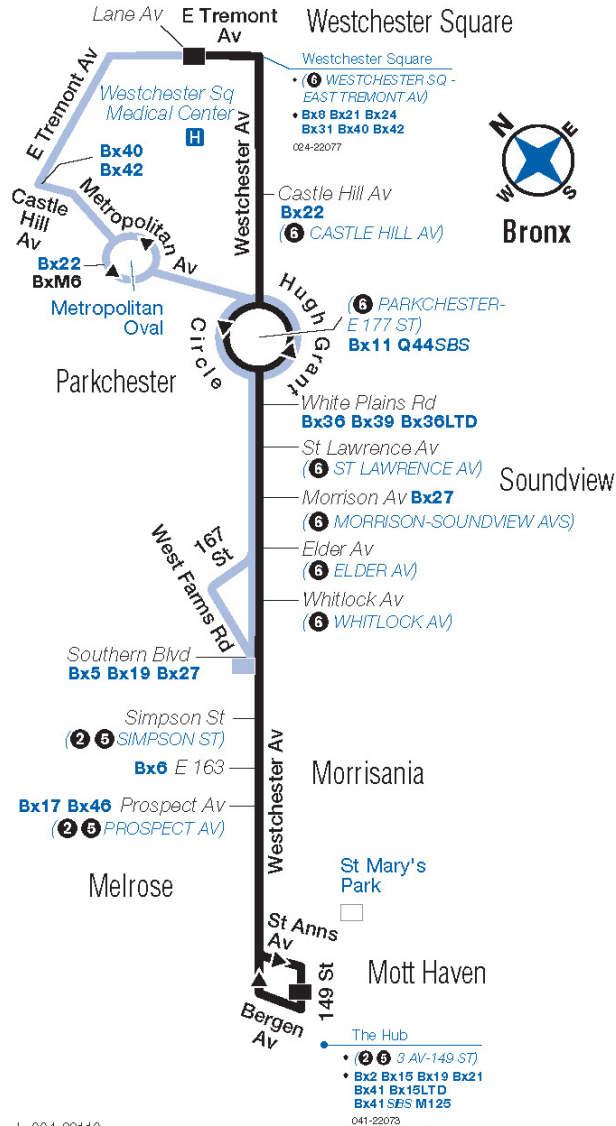

Bx4/Bx4A

Bus Timetable
New York City Transit

Westchester Sq - The Hub via Westchester Av

Local Service

For accessible subway stations, travel directions and other information:

Effective January 5, 2025

Visit www.mta.info or call us at 511

	Hunts Point West Farms Rd / Westchester Av	The Hub Bergen Av / E 149 St	Morrisania Westchester Av / Prospect Av	Hunts Point Westchester Av / Southern Blvd	Soundview Westchester Av / Morrison Av	Parkchester Westchester Av / Virginia Av	Parkchester Castle Hill Av / Zerega Av	Westchester Sq Tremont Av / Lane Av
	-	12:20	12:24	12:30	12:38	12:44	-	12:49
Bx4A	12:33	-	-	-	12:41	12:47	12:53	12:56
	-	12:50	12:54	1:00	1:08	1:14	-	1:19
	-	1:20	1:24	1:30	1:38	1:44	-	1:49

Bx4/Bx4A

Bus Timetable
New York City Transit

Westchester Sq - The Hub via Westchester Av

Local Service

Effective January 5, 2025

For accessible subway stations, travel directions and other information:

[Visit www.mta.info](http://www.mta.info) or call us at 511

bx004a22110

Bx4/Bx4A MAP LEGEND

Local/Limited/SBS Bus Transfers: shown in bold blue type.
Express Bus Transfers: shown in bold black type.

- Terminal
- (6) STATION NAME Subway Connection
- Bx4 Route
- Bx4A Route